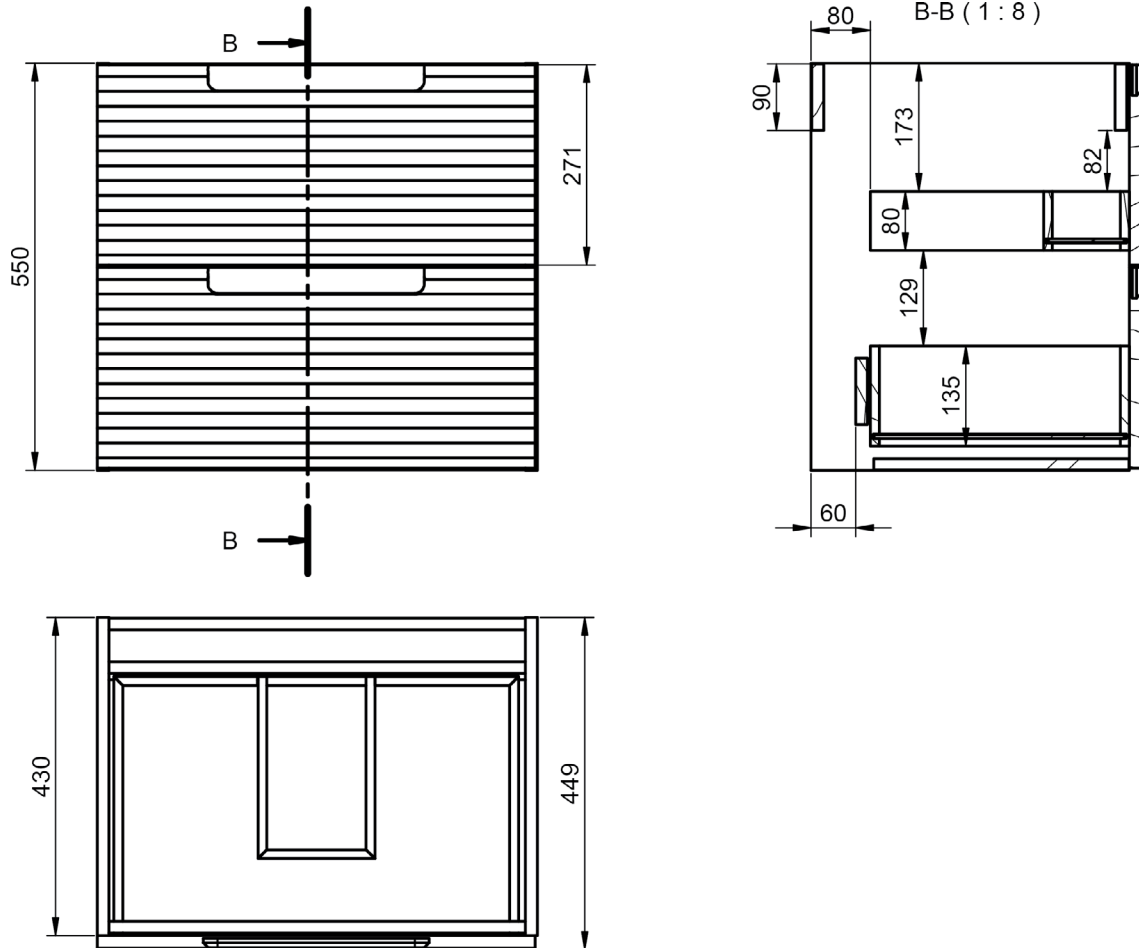

60-80-100

Auxiliares

Fondo 27cm

Reversible

Mueble 2 cajones - 60cm

Mueble 2 cajones · 80cm

Mueble 2 cajones · 100cm

Mueble 2 cajones · 100cm 1 seno izquierdo

Mueble 2 cajones · 100cm 1 seno derecho

Column Kyoto