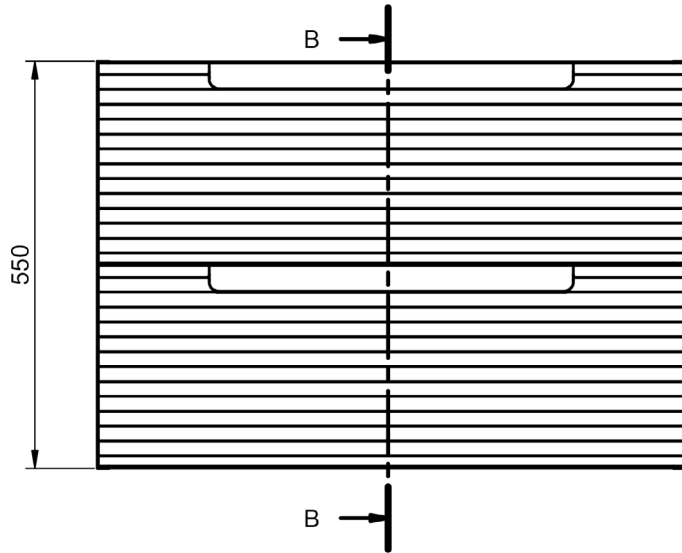

60-80-100

Auxiliares

Fondo 27cm

Reversible

Mueble 2 cajones - 60cm

Mueble 2 cajones · 80cm

Mueble 2 cajones · 100cm

Mueble 2 cajones · 100cm 1 seno izquierdo

Mueble 2 cajones · 100cm 1 seno derecho

Column Kyoto