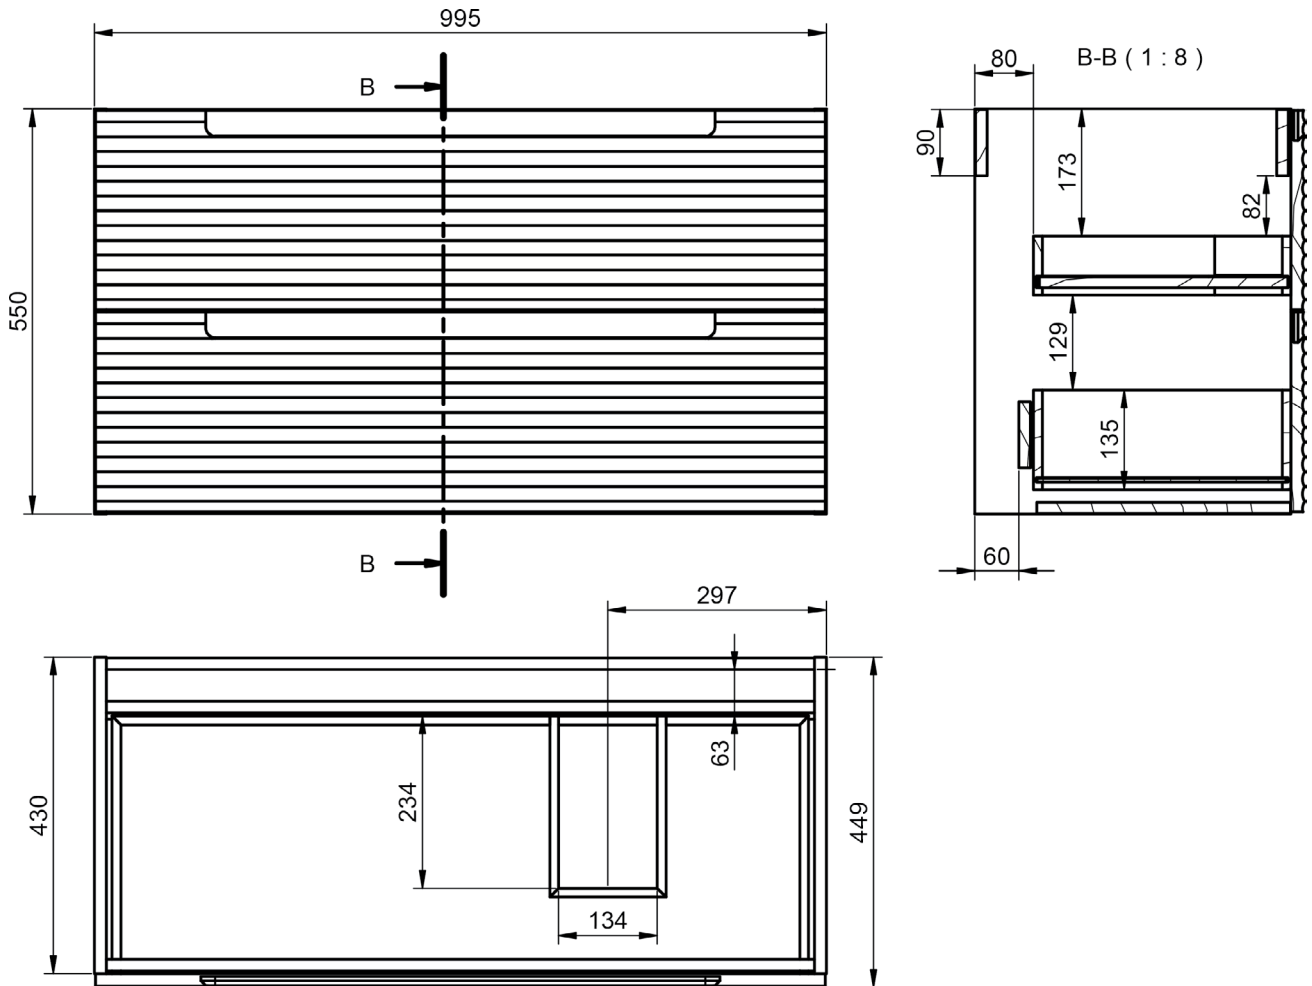

60-80-100

Auxiliares

Fondo 27cm

Reversible

Mueble 2 cajones - 60cm

Mueble 2 cajones · 80cm

Mueble 2 cajones · 100cm

Mueble 2 cajones · 100cm 1 seno izquierdo

Mueble 2 cajones · 100cm 1 seno derecho

Column Kyoto