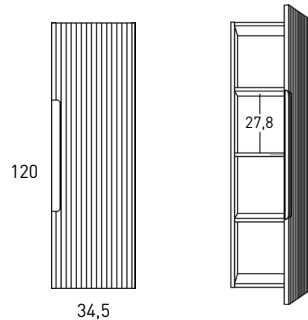

KYOTO
TECNICO

TECNICO KYOTO

Costados: Fabricado en tablero de partículas de 16mm

Frentes: Fabricado en tablero de MDF de 19mm

Acabado: Lacado mate

Colgador: Scarpi 4

Puertas Soft Close

Cajones Soft Close

Extracción Total

Cajón Textil

Lacado antibacterias

ACABADOS KYOTO

Lacado mate

MEDIDAS KYOTO

Muebles

Fondo 45cm

60-80-100

Auxiliares

Fondo 27cm

Reversible

Mueble 2 cajones - 60cm

Mueble 2 cajones · 80cm

Mueble 2 cajones · 100cm

Mueble 2 cajones · 100cm 1 seno izquierdo

Mueble 2 cajones · 100cm 1 seno derecho

Column Kyoto