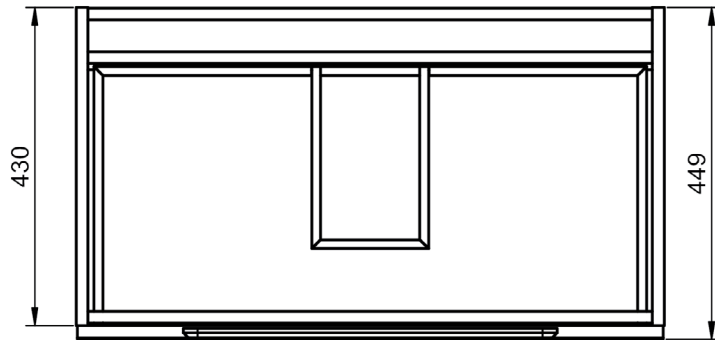

60-80-100

Auxiliares

Fondo 27cm

Reversible

Mueble 2 cajones - 60cm

Mueble 2 cajones · 80cm

Mueble 2 cajones · 100cm

Mueble 2 cajones · 100cm 1 seno izquierdo

Mueble 2 cajones · 100cm 1 seno derecho

Column Kyoto