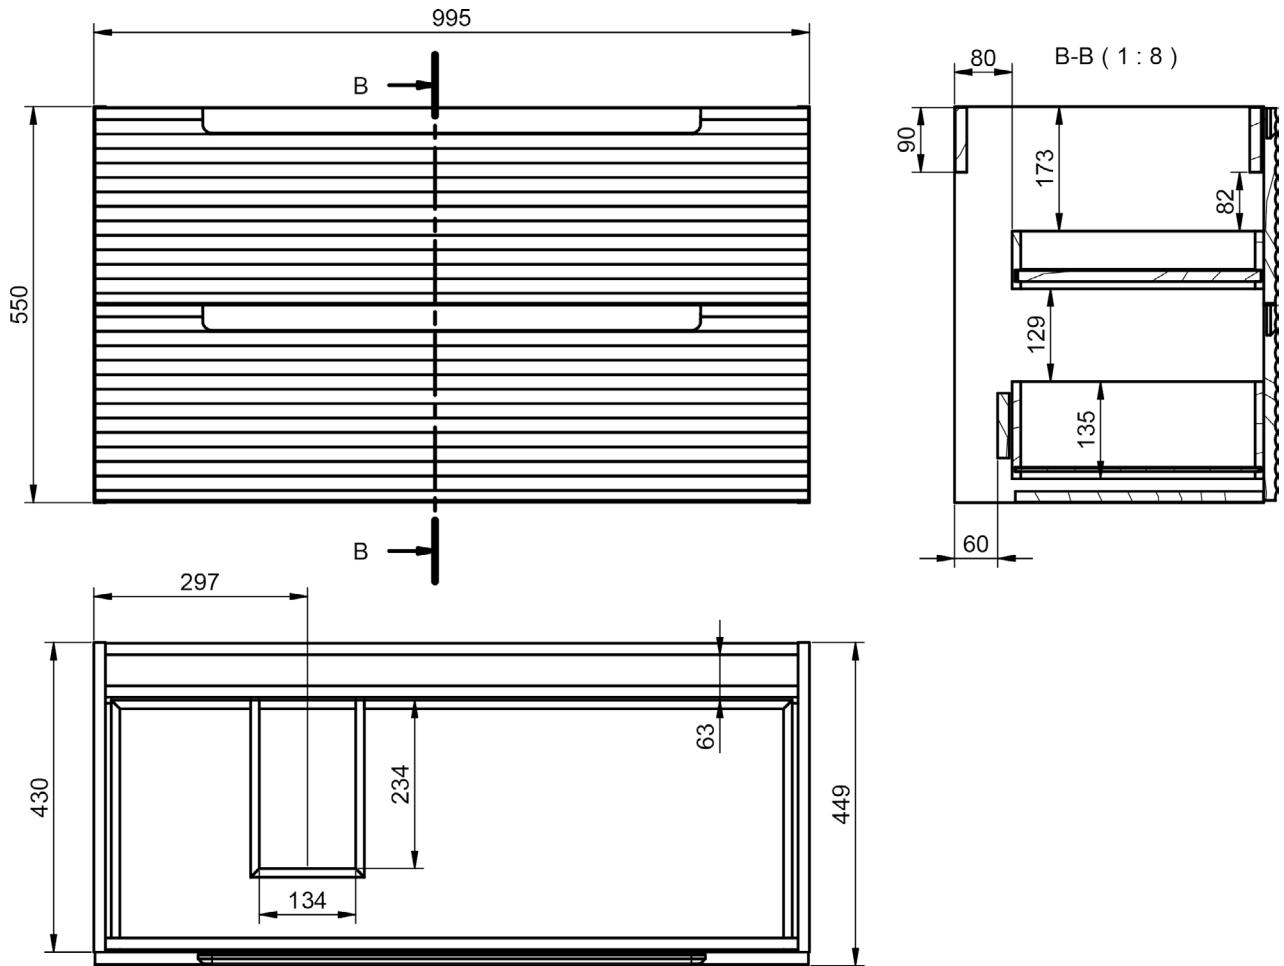

60-80-100

Auxiliares

Fondo 27cm

Reversible

Mueble 2 cajones - 60cm

Mueble 2 cajones · 80cm

Mueble 2 cajones · 100cm

Mueble 2 cajones · 100cm 1 seno izquierdo

Mueble 2 cajones · 100cm 1 seno derecho

Column Kyoto